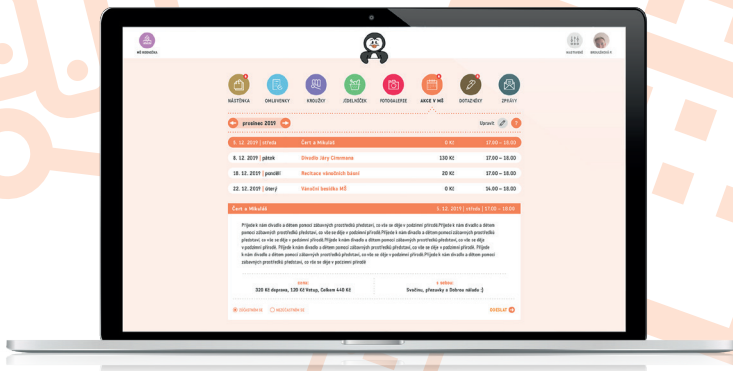

DOTAZNÍKY

ZPRÁVY

VÁŽENÍ RODIČE

Jsme velmi potěšeni, že se Vaše mateřská škola rozhodla využívat aplikaci NAŠE MŠ - ŠKOLA BLÍZKÁ RODIČŮM a my Vám nyní můžeme tuto aplikaci představit.

Cílem NAŠÍ MŠ je zpřehlednit Vám, rodičům, veškeré dění v mateřské škole a usnadnit komunikaci mezi Vámi a samotnou mateřskou školou. Proto jsme vytvořili tuto aplikaci (ve webovém a samozřejmě i mobilním prostředí), díky které budete mít po ruce neustále aktuální informace.

Hlavní dominantou aplikace je funkce omlouvání dětí, které díky NAŠÍ MŠ provedete během pár vteřin a máte jistotu, že omluvenka do mateřské školy dorazila.

Dále se v aplikaci nacházejí i další praktické funkce jako přihlášení dítěte na vybrané **kroužky**, **přehled akcí** a plánovaných výletů s možností vyjádření se, zda se Vaše dítě konkrétní akce zúčastní, **přehledný jídelníček** pro každý den s uvedenými alergeny, **fotogalerie** a další. Je pouze na mateřské škole, které z funkcí se rozhodne v aplikaci zaktivnit, aby pro Vás byly přístupné.

JAK TO FUNGUJE?

Mateřská škola Vám v aplikaci vytvoří rodičovský účet a předá Vám k němu přihlašovací jméno, nejlépe v papírové podobě. Heslo obdržíte na mobilní telefon SMS zprávou.

Na Váš účet je již automaticky napárováno Vaše dítě či děti a jediné, co tedy zbývá provést, je první přihlášení a začít NAŠÍ MŠ využívat.